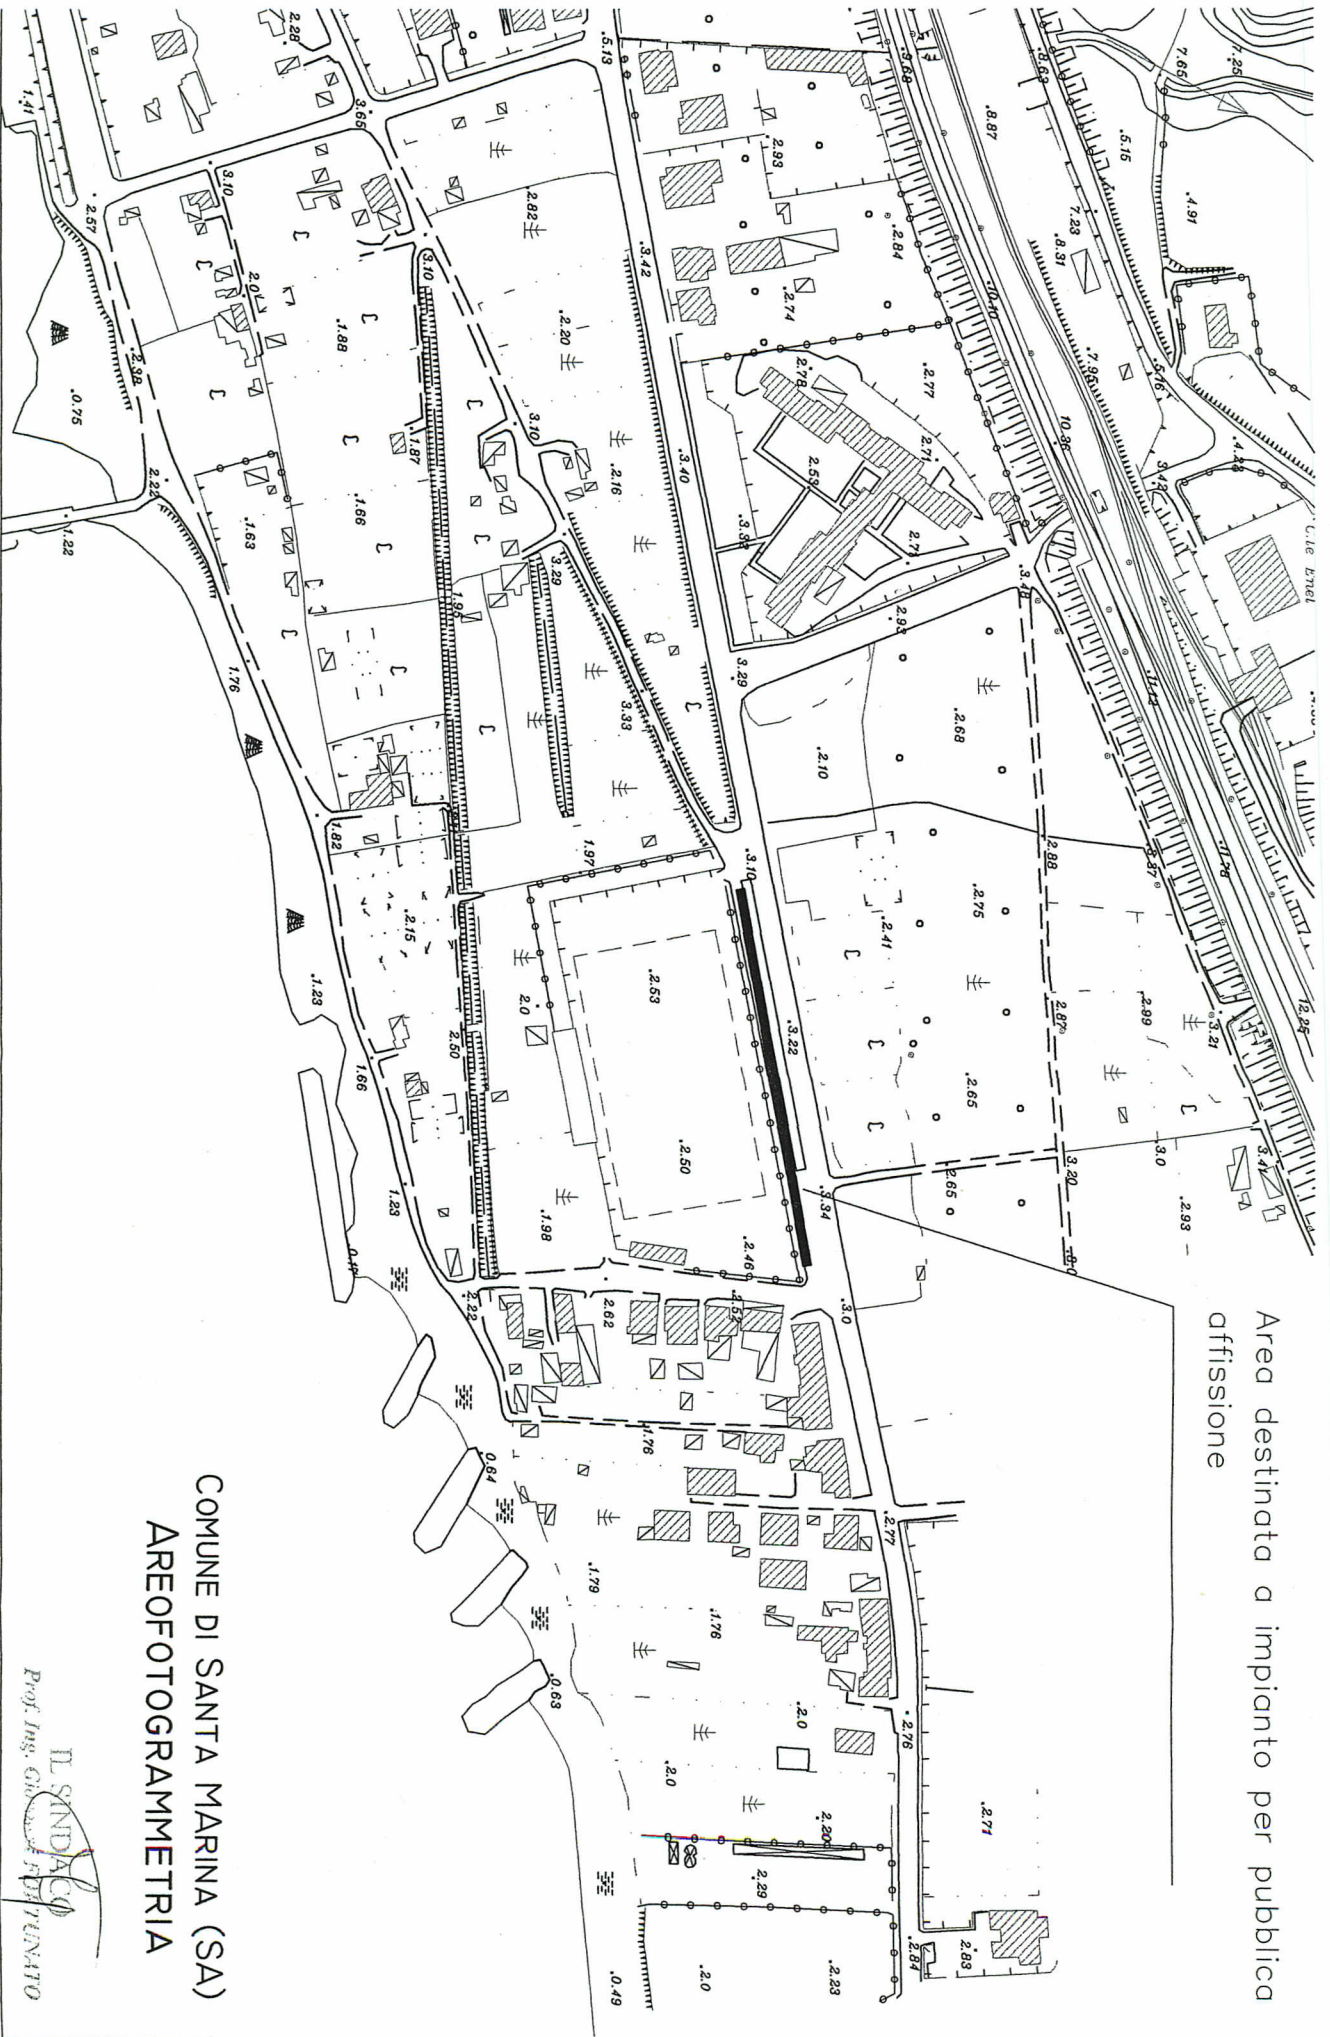

Area destinata a impianto per pubblica
affissione

COMUNE DI SANTA MARINA (SA)
AREOFOTOGRAMMETRIA

IL SINDACO
Prof. Ing. Giovanni FORTINATO

Area destinata a impianto per pubblica
affissione

COMUNE DI SANTA MARINA (SA)
AREOFOTOGRAMMETRIA

IL SINDACO
Prof. Ing. GIULIO RIVINATO

Tipologia elementi pubblica a fissione

Tipologia insegne centro storico