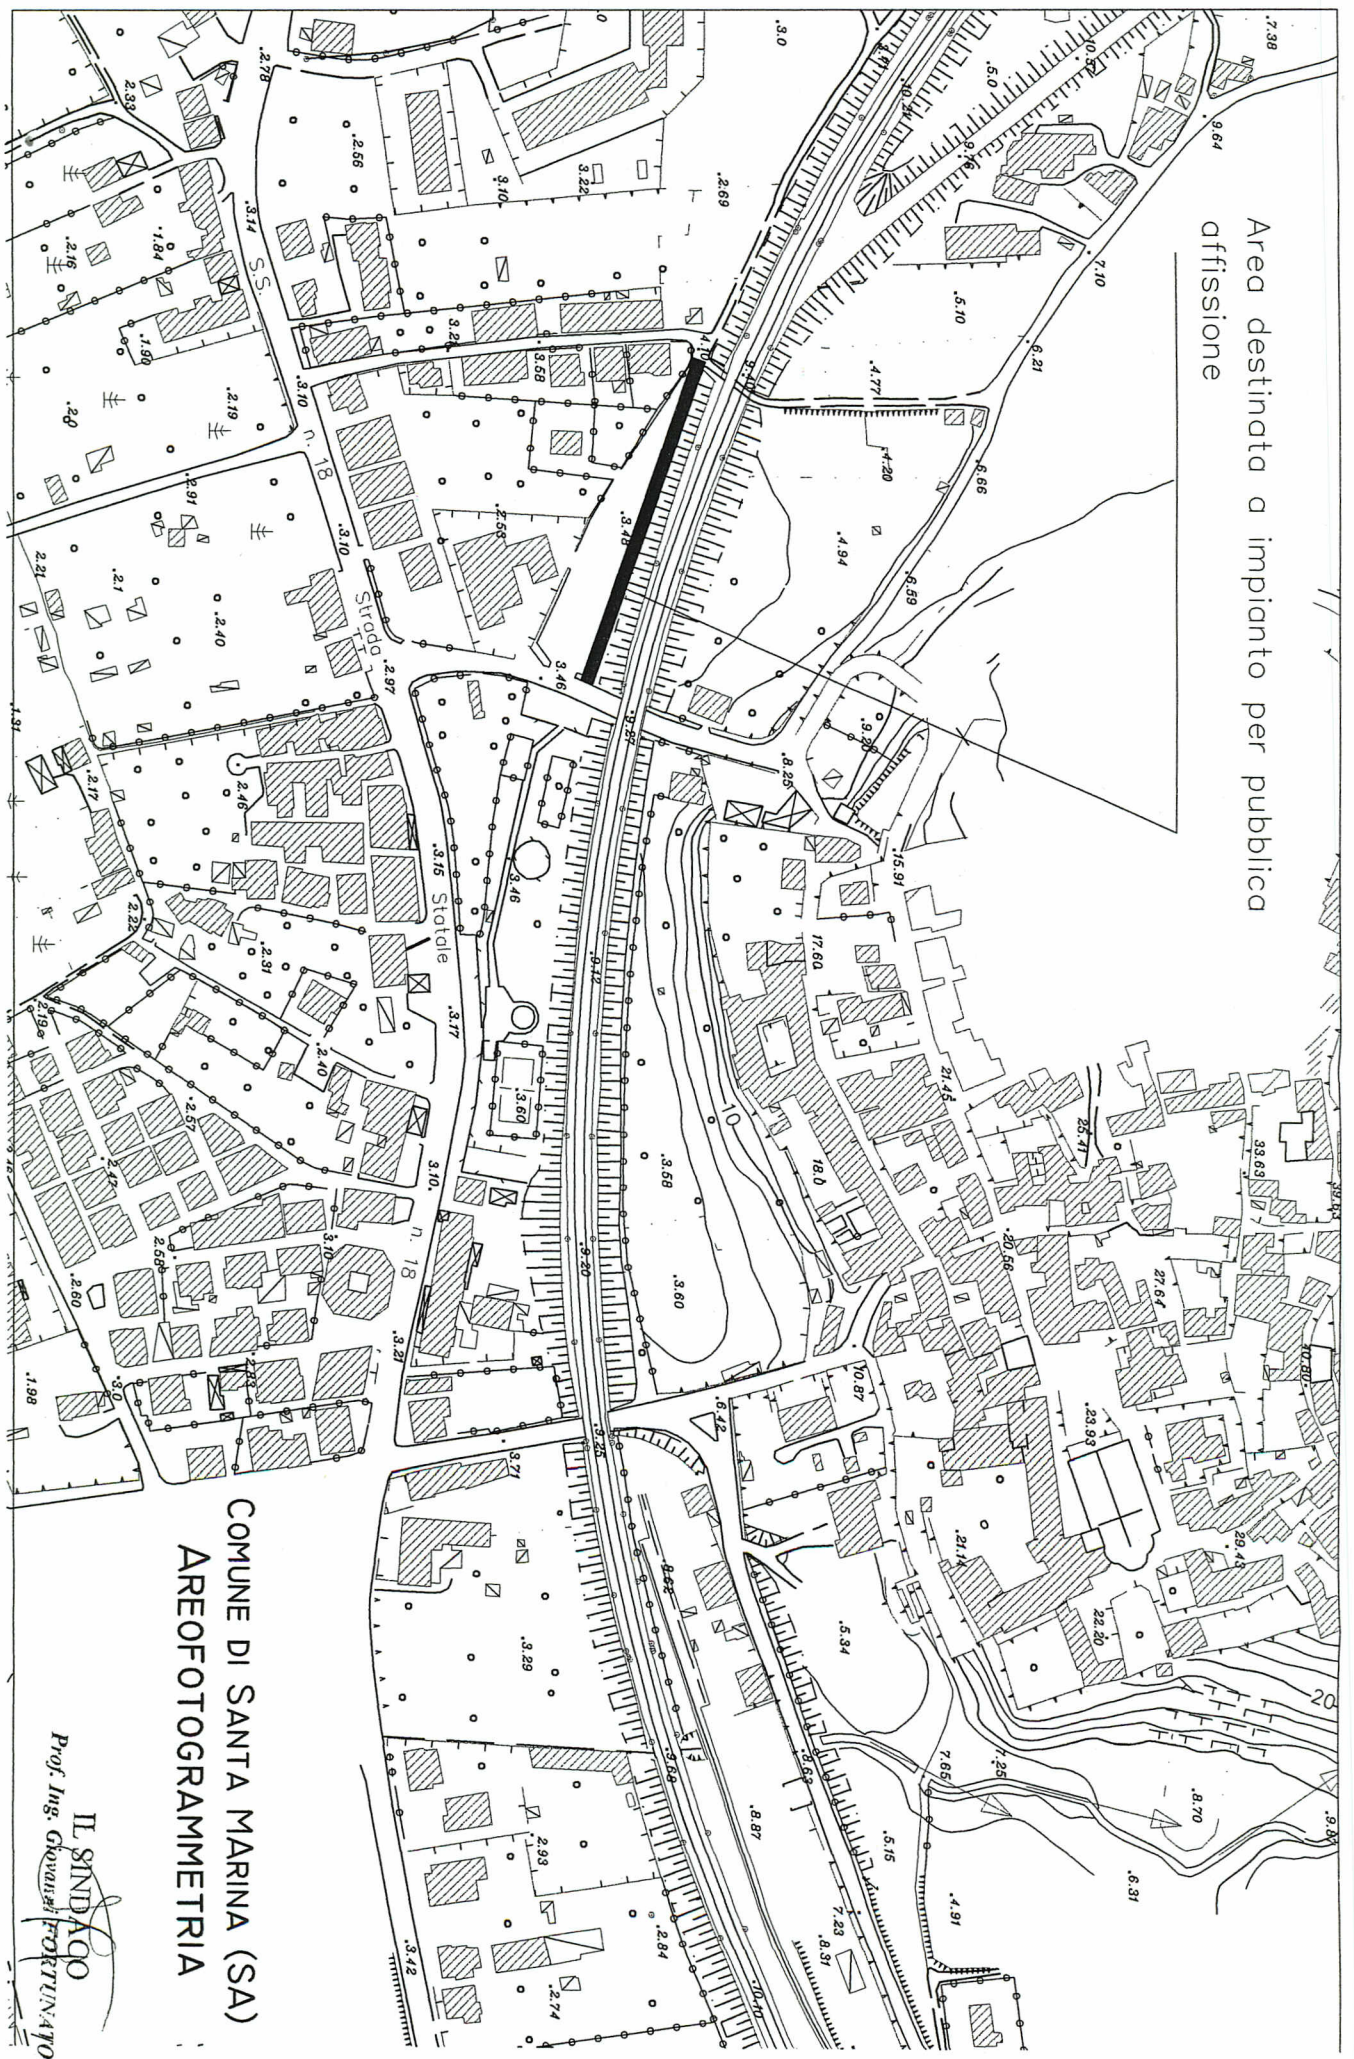

Area destinata a impianto per pubblica
affissione

COMUNE DI SANTA MARINA (SA)
AREOFOTOGRAMMETRIA

IL SINDACO
Prof. Ing. Giovanni FORTINATO

Area destinata a impianto per pubblica
affissione

COMUNE DI SANTA MARINA (SA)
AREOFOTOGRAMMETRIA

IL SINDACO
Prof. Ing. GIULIO RIVINATO

Tipologia elementi pubblica a fissione

Tipologia insegne centro storico