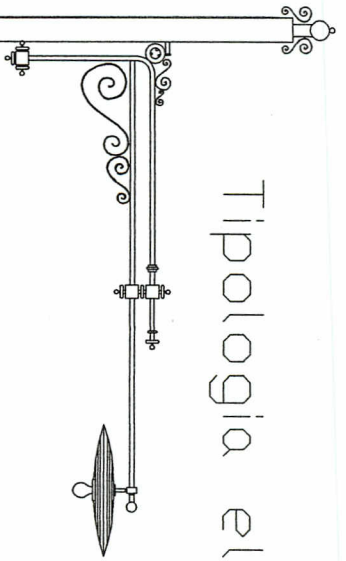

Area destinata a impianto per pubblica
affissione

COMUNE DI SANTA MARINA (SA)
AREOFOTOGRAMMETRIA

IL SINDACO
Prof. Ing. Giovanni FORTINATO

Area destinata a impianto per pubblica
affissione

COMUNE DI SANTA MARINA (SA)
AREOFOTOGRAMMETRIA

IL SINDACO
Prof. Ing. GIULIO RIVINATO

Tipologia elementi pubblica a fissione

Tipologia insegne centro storico